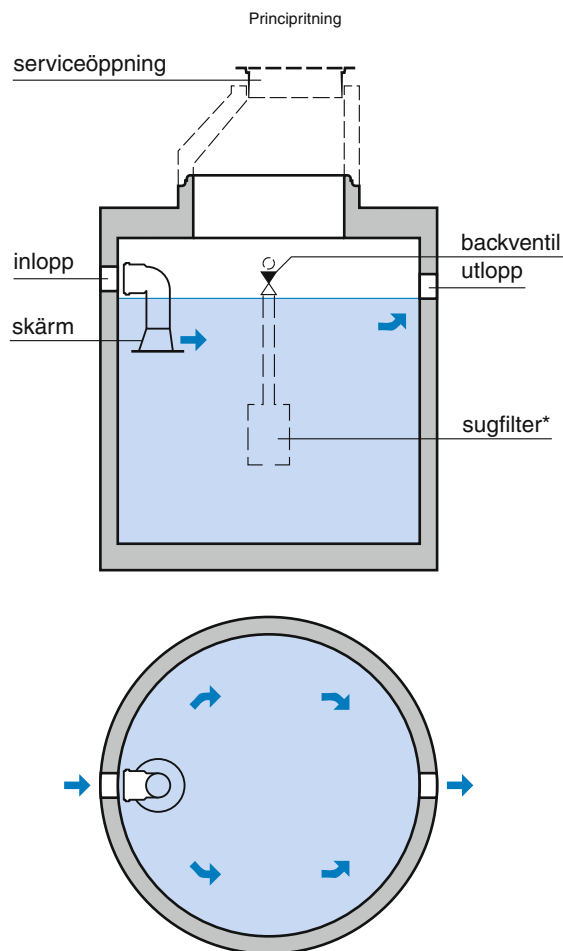

## Skötselinstruktion

Tillhörande specifikation anger om hela anläggningen består av flera komponenter som redovisas på separata instruktionsblad. Denna instruktion gäller ALFA Pumpbrunn för vattenåtervinning:

Produktnummer	VÅ 1500
Våtvoly, m <sup>3</sup>	2,7
Serviceöppningar, st	1
Serviceöppningar, mm	600
Extra utrustning*	

Pumpbrunnens serviceöppningar är försedda med gjutjärnsbetäckningar eller betonglock.