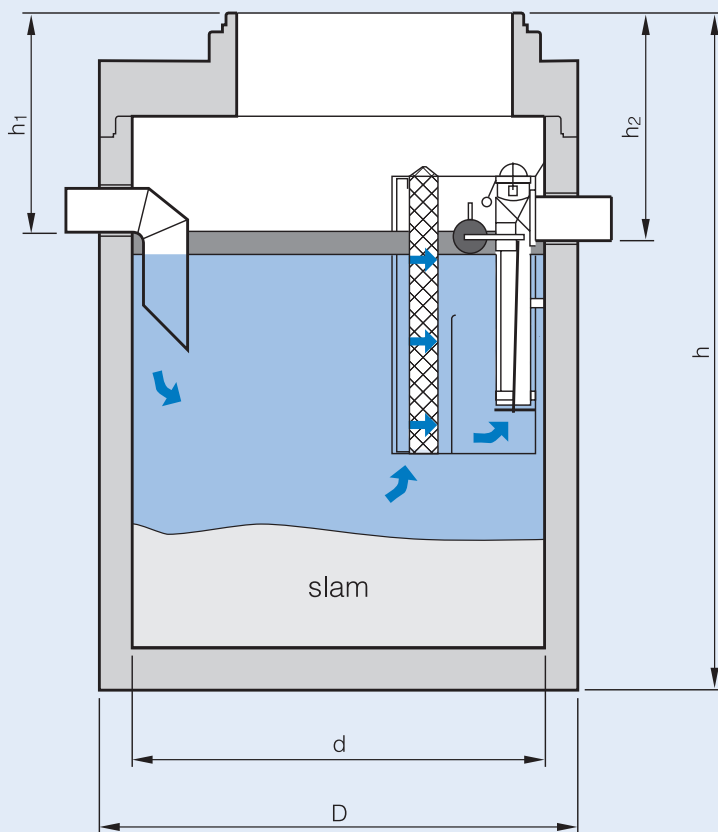

ALFA Koalescensoljeavskiljare • KLASS I

Produktnummer	NS l/s	d mm	D mm	h mm	h1 mm	h2 mm	Vätvol. m ³	Olje-vol. m ³	Slamfång	Ansl. DN	Överbyggn. DN
Koalescensoljeavskiljare											med integrerat slamfång
KOAI 3 1200	3	1200	1400	2070	370	400	1,8	0,17	0,8	110	1200
KOAI 6 1200	6	1200	1400	2070	370	400	1,8	0,17	0,9	160	1200
KOAI 10 1500	10	1500	1730	2550	770	800	2,8	0,27	1,5	160	1000
KOAI 15 2000	15	2000	2230	2450	770	800	4,6	0,47	2,3	200	1000
KOAI 20 2000	20	2000	2230	2650	770	800	5,2	0,47	2,7	200	1000
KOAI 30 2800	30	2800	3080	2550	770	800	9,5	0,92	4,4	250	1000